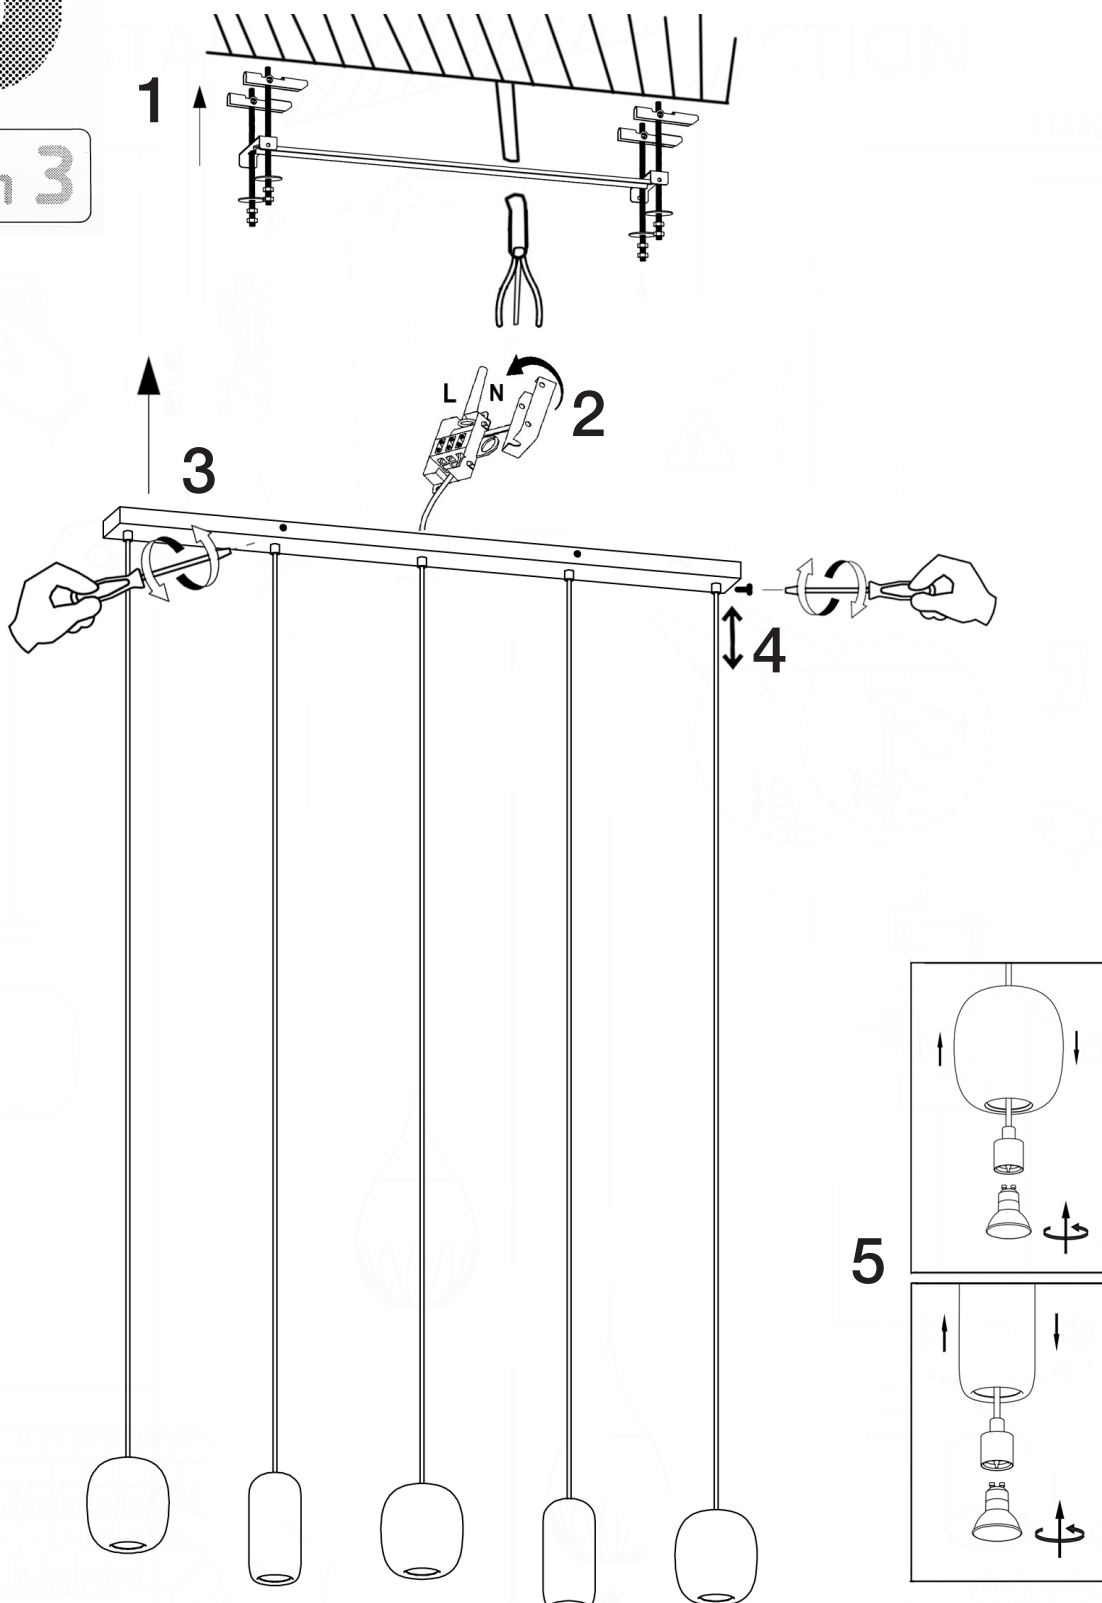

# INSTRUCCIONES DE MONTAJE ARTÍCULO 12863

# iluminación 3

iluminación 3

**ATENCIÓN:** Recomendamos que utilice los balancines suministrados en la instalación de esta lámpara.

## ITEM 12863

iluminación 3

ATTENTION: We recommend to use included special screws when installing this lamp.